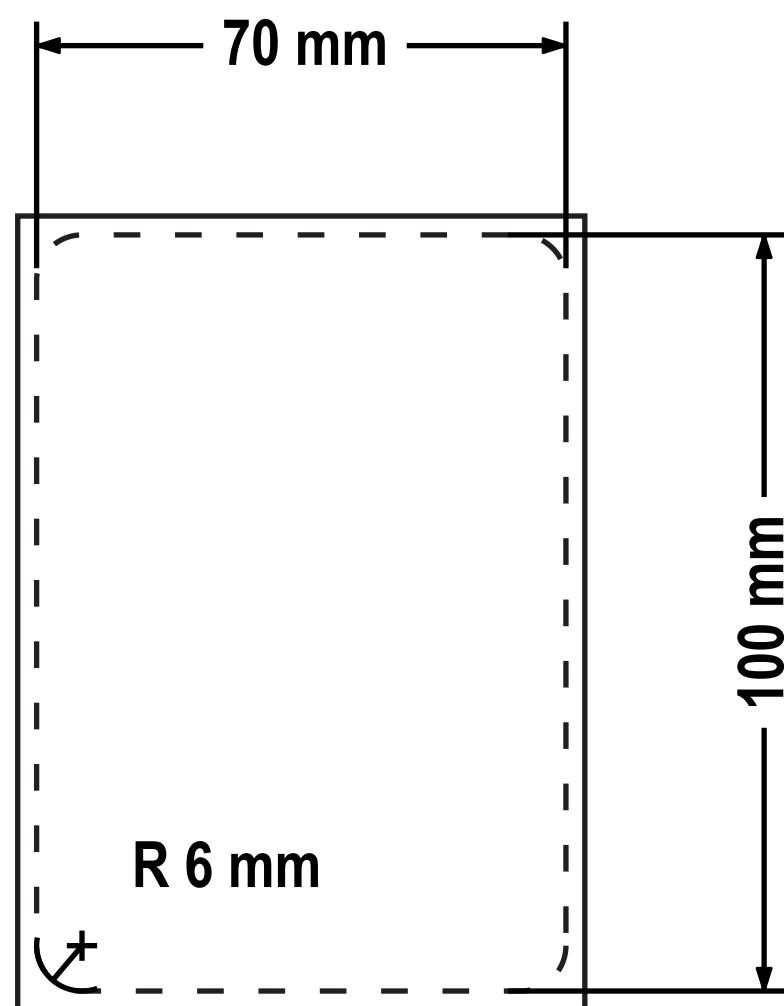

Карманный календарь

Внимание!

На подрезку надо оставлять по 2,5 мм с каждой стороны изображения!

Так же не рекомендуется располагать шрифты ближе 2 мм от обрезного размера 70*100мм.